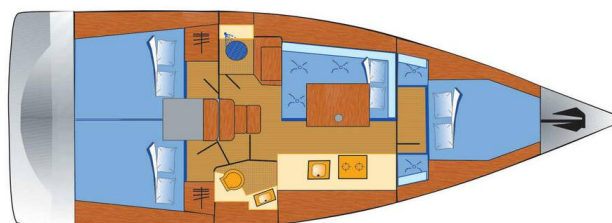

OCEANIS 38

Ulysses (2014)

Segelyacht Oceanis 38 Ulysses, gebaut im Jahr 2014, liegt in Heiligenhafen, Schleswig-Holstein, Deutschland vor Anker.

Es verfügt über :**Kabinen Kabinen**, bietet Platz für :**Betten Personen** und hat **1 Toiletten**. Bettwäsche und Küchenausstattung sind im Preis inbegriffen.