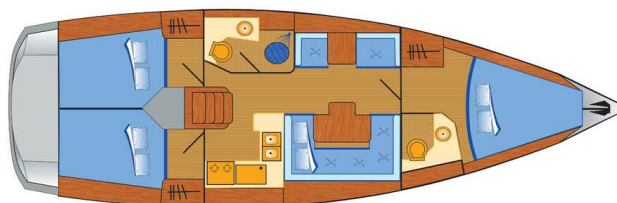

SUN ODYSSEY 409

Shinju (2013)

Segelyacht Sun Odyssey 409 Shinju, gebaut im Jahr 2013, liegt in Heiligenhafen, Schleswig-Holstein, Deutschland vor Anker. Es verfügt über :Kabinen Kabinen, bietet Platz für :Betten Personen und hat 2 Toiletten. Bettwäsche und Küchenausstattung sind im Preis inbegriffen.

Shinju

Baujahr

2013

Länge

40 ft

Kabinen

3

Kojen