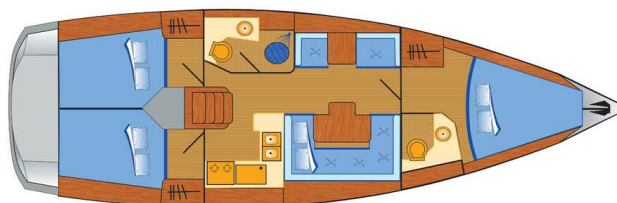

SUN ODYSSEY 409

Rocky (2013)

Segelyacht Sun Odyssey 409 Rocky, gebaut im Jahr 2013, liegt in Marina Flensburg Sonwik, Schleswig-Holstein, Deutschland vor Anker. Es verfügt über :Kabinen Kabinen, bietet Platz für :Betten Personen und hat 2 Toiletten. Bettwäsche und Küchenausstattung sind im Preis inbegriffen.

Rocky

Baujahr

2013

Länge

40 ft

Kabinen

3

Kojen