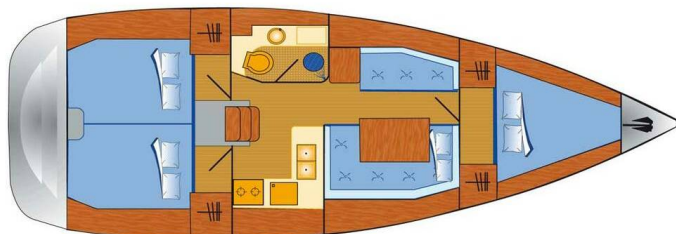

SUN ODYSSEY 379

Pluto (2013)

Segelyacht Sun Odyssey 379 Pluto, gebaut im Jahr 2013, liegt in Marina Flensburg Sonwik, Schleswig-Holstein, Deutschland vor Anker. Es verfügt über :Kabinen Kabinen, bietet Platz für :Betten Personen und hat 1 Toiletten. Bettwäsche und Küchenausstattung sind im Preis inbegriffen.

Pluto

Baujahr

2013

Länge

37 ft

Kabinen

3

Kojen