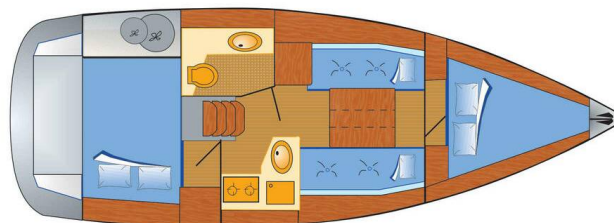

SUN ODYSSEY 30I

Lightning (2012)

Segelyacht Sun Odyssey 30i Lightning, gebaut im Jahr 2012, liegt in **Barth, Yachtwerft Ramin, Mecklenburg, Deutschland** vor Anker. Es verfügt über **2 Kabinen**, bietet Platz für **4 Betten** und hat **1 Toiletten**. Bettwäsche und Küchenausstattung sind im Preis inbegriffen.