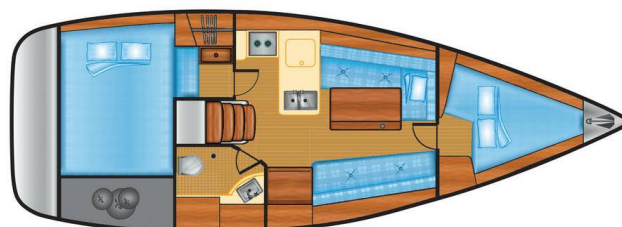

OCEANIS 31

Flamenco (2011)

Segelyacht Oceanis 31 Flamenco, gebaut im Jahr 2011, liegt in Marina Flensburg Sonwik, Schleswig-Holstein, Deutschland vor Anker. Es verfügt über :Kabinen Kabinen, bietet Platz für :Betten Personen und hat 1 Toiletten. Bettwäsche und Küchenausstattung sind im Preis inbegriffen.

Flamenco

Baujahr

2011

Länge

32 ft

Kabinen

2

Kojen