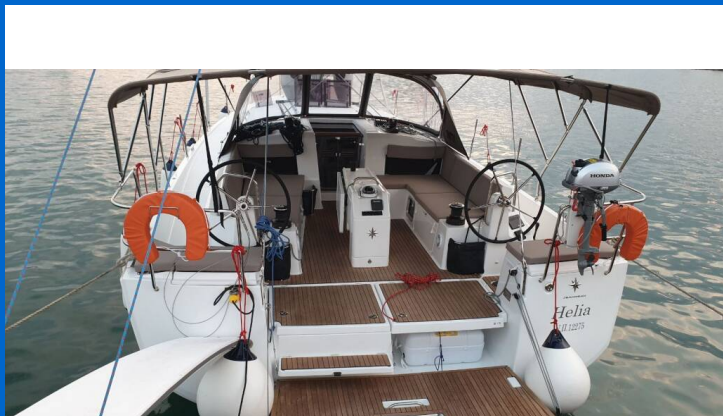

# SUN ODYSSEY 490

Helia (2019)

Segelyacht Sun Odyssey 490 Helia, gebaut im Jahr 2019, liegt in Volos, Skiathos/Sporades, Volos, Griechenland vor Anker.

Es verfügt über :Kabinen Kabinen, bietet Platz für :Betten Personen und hat 3 + 1 Toiletten. Bettwäsche und Küchenausstattung sind im Preis inbegriffen.

## YACHT SPECIFICATIONS

Yachtbasis

**Volos, Griechenland**

Yacht ID

**7280**

Marken

**Jeanneau**

Yachtname

**Helia**

Baujahr

**2019**

Länge

**47 ft**

Kabinen

**5 + 1**

Kojen