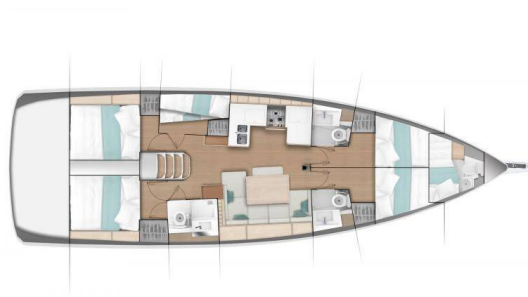

# SUN ODYSSEY 490

Helia (2019)

Segelyacht Sun Odyssey 490 Helia, gebaut im Jahr 2019, liegt in Volos, Skiathos/Sporades, Volos, Griechenland vor Anker.

Es verfügt über :Kabinen Kabinen, bietet Platz für :Betten Personen und hat 3 + 1 Toiletten. Bettwäsche und Küchenausstattung sind im Preis inbegriffen.