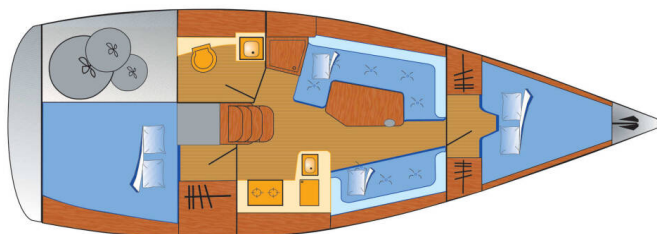

HANSE 320

Blomquist (2009)

Segelyacht Hanse 320 Blomquist, gebaut im Jahr 2009, liegt in Heiligenhafen, Schleswig-Holstein, Deutschland vor Anker. Es verfügt über :**Kabinen Kabinen**, bietet Platz für :**Betten Personen** und hat **1 Toiletten**. Bettwäsche und Küchenausstattung sind im Preis inbegriffen.