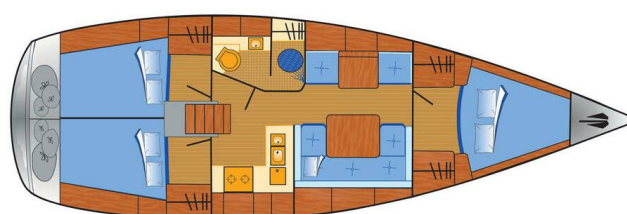

HANSE 370

Ronja (2009)

Segelyacht Hanse 370 Ronja, gebaut im Jahr 2009, liegt in Barth, Yachtwerft Ramin, Mecklenburg, Deutschland vor Anker. Es verfügt über :Kabinen Kabinen, bietet Platz für :Betten Personen und hat 1 Toiletten. Bettwäsche und Küchenausstattung sind im Preis inbegriffen.