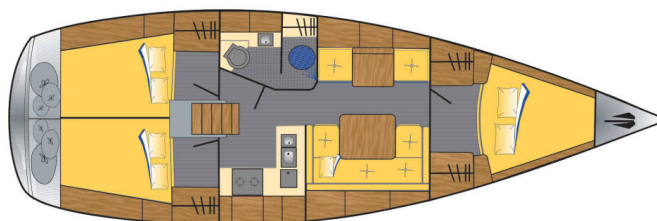

# HANSE 370

Minie (2009)

Segelyacht Hanse 370 Minie, gebaut im Jahr 2009, liegt in Heiligenhafen, Schleswig-Holstein, Deutschland vor Anker. Es verfügt über :**Kabinen Kabinen**, bietet Platz für :**Betten Personen** und hat **1 Toiletten**. Bettwäsche und Küchenausstattung sind im Preis inbegriffen.