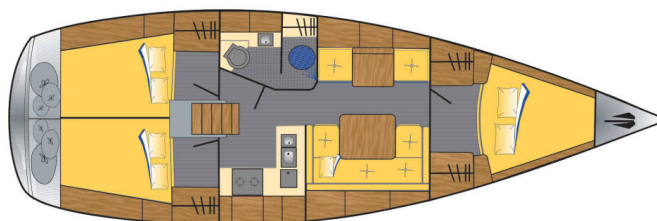

HANSE 370

Minie (2009)

Segelyacht Hanse 370 Minie, gebaut im Jahr 2009, liegt in Heiligenhafen, Schleswig-Holstein, Deutschland vor Anker. Es verfügt über :Kabinen Kabinen, bietet Platz für :Betten Personen und hat 1 Toiletten. Bettwäsche und Küchenausstattung sind im Preis inbegriffen.