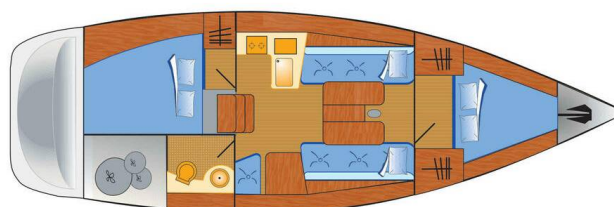

SALONA 35

Piccola Strega (2013)

Segelyacht Salona 35 Piccola Strega, gebaut im Jahr 2013, liegt in Heiligenhafen, Schleswig-Holstein, Deutschland vor Anker. Es verfügt über :Kabinen Kabinen, bietet Platz für :Betten Personen und hat 1 Toiletten. Bettwäsche und Küchenausstattung sind im Preis inbegriffen.