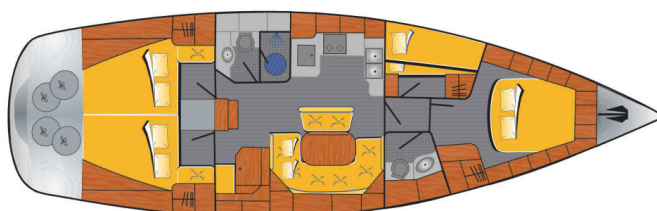

BAVARIA 46 CRUISER

Foxi (2008)

Segelyacht Bavaria 46 Cruiser Foxi, gebaut im Jahr 2008, liegt in Heiligenhafen, Schleswig-Holstein, Deutschland vor Anker. Es verfügt über :Kabinen Kabinen, bietet Platz für :Betten Personen und hat 2 Toiletten. Bettwäsche und Küchenausstattung sind im Preis inbegriffen.

Foxi

Baujahr

2008

Länge

47 ft

Kabinen

4

Kojen