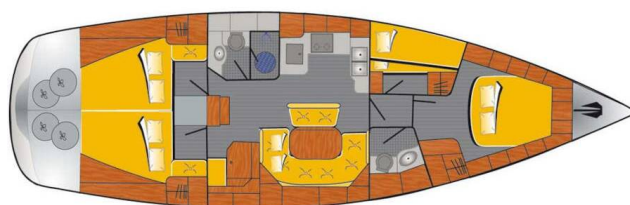

# BAVARIA 46 CRUISER

Caru (2006)

Segelyacht Bavaria 46 Cruiser Caru, gebaut im Jahr 2006, liegt in Heiligenhafen, Schleswig-Holstein, Deutschland vor Anker. Es verfügt über :Kabinen Kabinen, bietet Platz für :Betten Personen und hat 2 Toiletten. Bettwäsche und Küchenausstattung sind im Preis inbegriffen.

**Caru**

Baujahr

**2006**

Länge

**47 ft**

Kabinen

**4**

Kojen