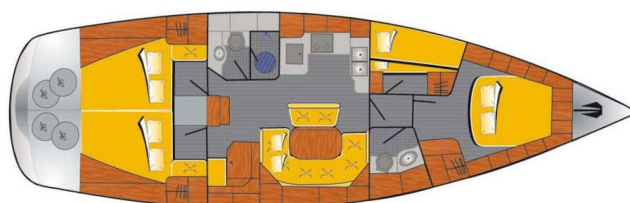

# BAVARIA 46 CRUISER

Caru (2006)

Segelyacht Bavaria 46 Cruiser Caru, gebaut im Jahr 2006, liegt in Heiligenhafen, Schleswig-Holstein, Deutschland vor Anker. Es verfügt über :Kabinen Kabinen, bietet Platz für :Betten Personen und hat 2 Toiletten. Bettwäsche und Küchenausstattung sind im Preis inbegriffen.

**Caru**

Baujahr

**2006**

Länge

**47 ft**

Kabinen

**4**

Kojen