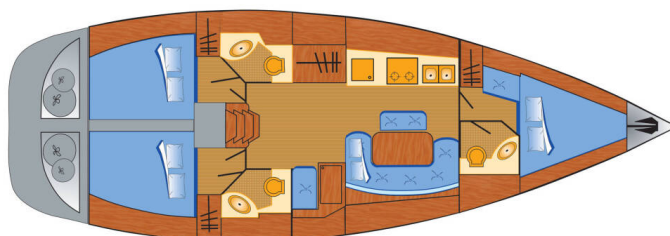

CYCLADES 43.3

Fame (2005)

Segelyacht Cyclades 43.3 Fame, gebaut im Jahr 2005, liegt in Heiligenhafen, Schleswig-Holstein, Deutschland vor Anker.

Es verfügt über :**Kabinen Kabinen**, bietet Platz für :**Betten Personen** und hat **3 Toiletten**. Bettwäsche und Küchenausstattung sind im Preis inbegriffen.