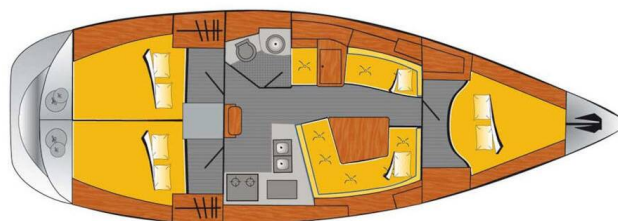

# SUN FAST 37

Nivius (2006)

Segelyacht Sun Fast 37 Nivius, gebaut im Jahr 2006, liegt in Marina Flensburg Sonwik, Schleswig-Holstein, Deutschland vor Anker. Es verfügt über :Kabinen Kabinen, bietet Platz für :Betten Personen und hat 1 Toiletten. Bettwäsche und Küchenausstattung sind im Preis inbegriffen.