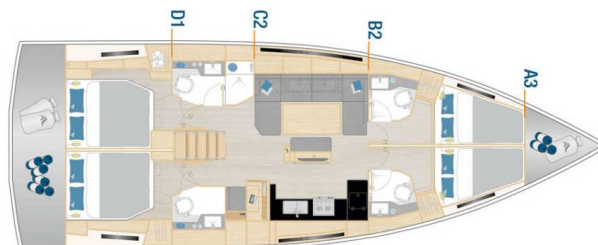

# HANSE 460

Fibi (2024)

Segelyacht Hanse 460 Fibi, gebaut im Jahr 2024, liegt in ACI Marina Pula, Istrien, Kroatien vor Anker. Es verfügt über 4 Kabinen, bietet Platz für 8 Personen und hat 4 Toiletten. Bettwäsche und Küchenausstattung sind im Preis inbegriffen.