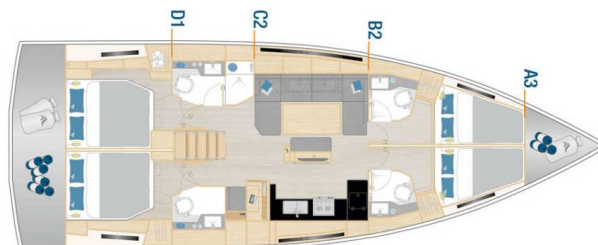

HANSE 460

Fibi (2024)

Segelyacht Hanse 460 Fibi, gebaut im Jahr 2024, liegt in **ACI Marina Pula, Istrien, Kroatien** vor Anker. Es verfügt über **4 Kabinen**, bietet Platz für **8 Personen** und hat **4 Toiletten**. Bettwäsche und Küchenausstattung sind im Preis inbegriffen.