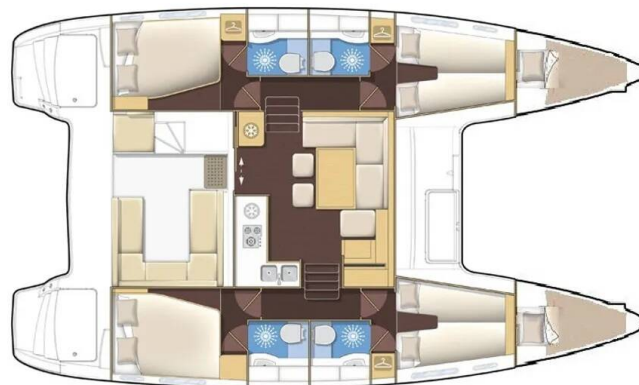

# LAGOON 400 S2

Diego (2014)

Katamaran Lagoon 400 S2 Diego, gebaut im Jahr 2014, liegt in Sukosan, D-Marin Dalmacija Marina, Zadar & Umgebung, Kroatien vor Anker. Es verfügt über :Kabinen Kabinen, bietet Platz für :Betten Personen und hat 4 Toiletten. Bettwäsche und Küchenausstattung sind im Preis inbegriffen.

**Diego**

Baujahr

**2014**

Länge

**39 ft**

Kabinen

**4 + 2**

Kojen