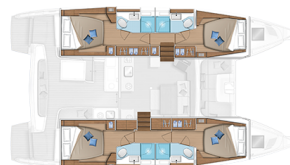

# LAGOON 46

Ship Happens (2024)

Katamaran Lagoon 46 Ship Happens, gebaut im Jahr 2024, liegt in Sukosan, D-Marin Dalmacija Marina, Zadar & Umgebung, Kroatien vor Anker. Es verfügt über :Kabinen Kabinen, bietet Platz für :Betten Personen und hat 4 Toiletten. Bettwäsche und Küchenausstattung sind im Preis inbegriffen.

**Ship Happens**

Baujahr

**2024**

Länge

**46 ft**

Kabinen

**4 + 2**

Kojen