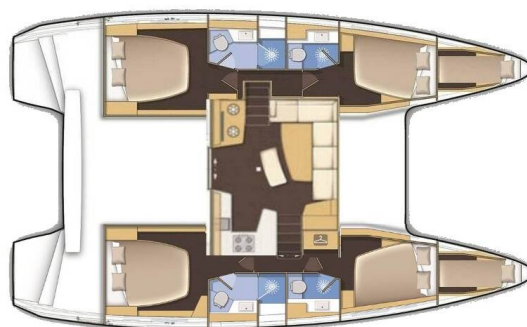

# LAGOON 42

Zara (2023)

Katamaran Lagoon 42 Zara, gebaut im Jahr 2023, liegt in Sukosan, D-Marin Dalmacija Marina, Zadar & Umgebung, Kroatien vor Anker. Es verfügt über :Kabinen Kabinen, bietet Platz für :Betten Personen und hat 4 Toiletten. Bettwäsche und Küchenausstattung sind im Preis inbegriffen.

**Zara**

Baujahr

**2023**

Länge

**42 ft**

Kabinen

**4 + 2**

Kojen