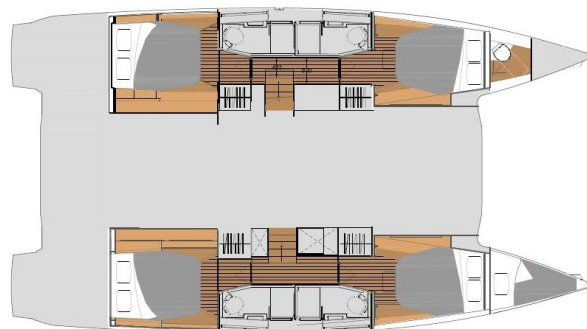

FONTAINE PAJOT ELBA 45

Adria Blue (2024)

Katamaran Fontaine Pajot Elba 45 Adria Blue, gebaut im Jahr 2024, liegt in Trogir, Yachtclub Seget (Marina Baotic), Split & Umgebung, Kroatien vor Anker. Es verfügt über 4 Kabinen, bietet Platz für 8 Personen und hat 4 + 1 Toiletten. Bettwäsche und Küchenausstattung sind im Preis inbegriffen.

Adria Blue

Baujahr

2024

Länge

44 ft

Kabinen

4 + 1

Kojen