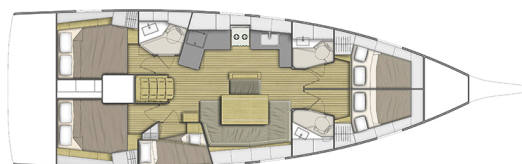

OCEANIS 46.1

Bumblebee (2024)

Segelyacht Oceanis 46.1 Bumblebee, gebaut im Jahr 2024, liegt in ACI Marina Split, Split & Umgebung, Kroatien vor Anker. Es verfügt über :Kabinen Kabinen, bietet Platz für :Betten Personen und hat 3 Toiletten. Bettwäsche und Küchenausstattung sind im Preis inbegriffen.