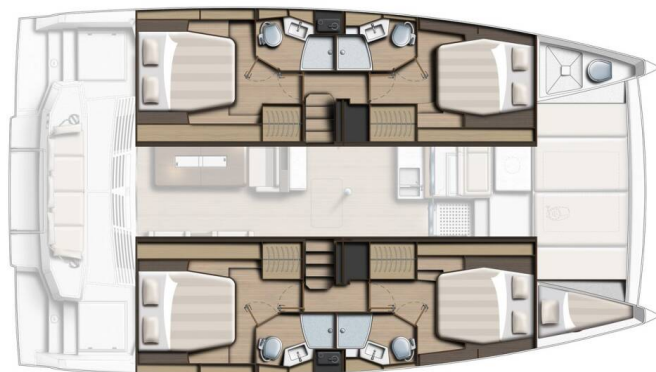

BALI 4.4

La Calma (2024)

Katamaran Bali 4.4 La Calma, gebaut im Jahr 2024, liegt in Marina Pirovac, Sibenik & Umgebung, Kroatien vor Anker. Es verfügt über :Kabinen Kabinen, bietet Platz für :Betten Personen und hat 4 + 1 Toiletten. Bettwäsche und Küchenausstattung sind im Preis inbegriffen.

La Calma

Baujahr

2024

Länge

44 ft

Kabinen

4 + 1

Kojen