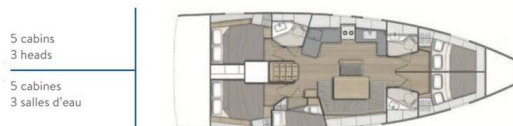

# OCEANIS 46.1

Bellagio (2024)

Segelyacht Oceanis 46.1 Bellagio, gebaut im Jahr 2024, liegt in Setur Göcek Village Port, Aegean, Türkei vor Anker. Es verfügt über :Kabinen Kabinen, bietet Platz für :Betten Personen und hat 3 Toiletten. Bettwäsche und Küchenausstattung sind im Preis inbegriffen.

**Bellagio**

Baujahr

**2024**

Länge

**48 ft**

Kabinen

**5**

Kojen