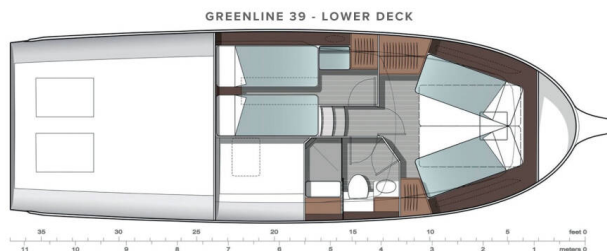

GREENLINE 39

NN (2024)

Motoryacht Greenline 39 NN, gebaut im Jahr 2024, liegt in Pomorska Športska Udruga Banj - Trogir, Split & Umgebung, Kroatien vor Anker. Es verfügt über :Kabinen Kabinen, bietet Platz für :Betten Personen und hat 1 Toiletten. Bettwäsche und Küchenausstattung sind im Preis inbegriffen.

NN

Baujahr

2024

Länge

39 ft

Kabinen

2

Kojen