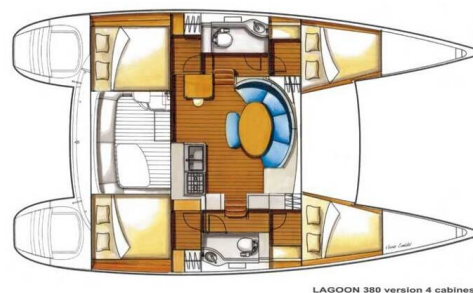

LAGOON 380

Karamela (2003)

Katamaran Lagoon 380 Karamela, gebaut im Jahr 2003, liegt in Nikiti, Northern Greece/Aegean, Griechenland vor Anker. Es verfügt über :Kabinen Kabinen, bietet Platz für :Betten Personen und hat 2 Toiletten. Bettwäsche und Küchenausstattung sind im Preis inbegriffen.

Karamela

Baujahr

2003

Länge

38 ft

Kabinen

4

Kojen