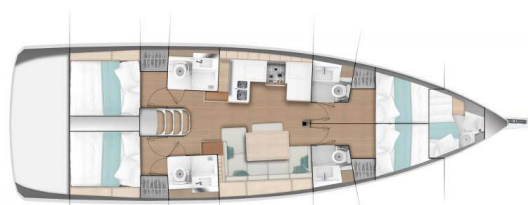

# SUN ODYSSEY 490

Pnoe (2024)

Segelyacht Sun Odyssey 490 Pnoe, gebaut im Jahr 2024, liegt in Nikiti, Northern Greece/Aegean, Griechenland vor Anker. Es verfügt über :Kabinen Kabinen, bietet Platz für :Betten Personen und hat 4 Toiletten. Bettwäsche und Küchenausstattung sind im Preis inbegriffen.