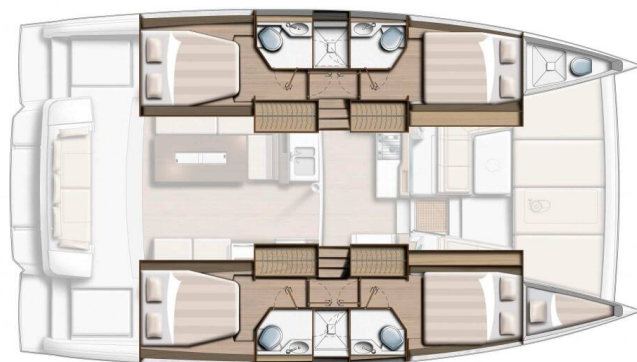

# BALI 4.2

Mademoiselle (2024)

Katamaran Bali 4.2 Mademoiselle, gebaut im Jahr 2024, liegt in Marina Frapa, Rogoznica, Sibenik & Umgebung, Kroatien vor Anker. Es verfügt über :Kabinen Kabinen, bietet Platz für :Betten Personen und hat 4 + 1 Toiletten. Bettwäsche und Küchenausstattung sind im Preis inbegriffen.

**Mademoiselle**

Baujahr

**2024**

Länge

**42 ft**

Kabinen

**4 + 1**

Kojen