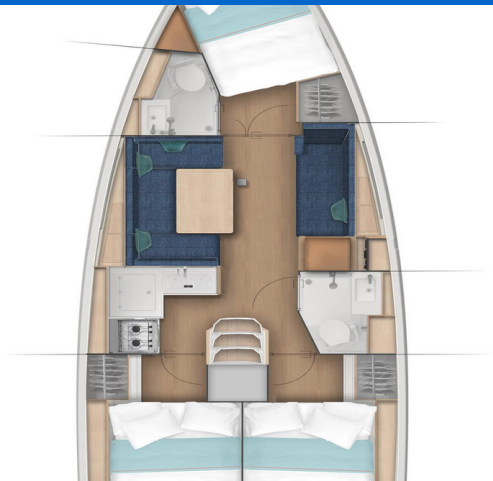

SUN ODYSSEY 380

Aurora (2024)

Segelyacht Sun Odyssey 380 Aurora, gebaut im Jahr 2024, liegt in Marina Kornati, Biograd, Zadar & Umgebung, Kroatien vor Anker. Es verfügt über :Kabinen Kabinen, bietet Platz für :Betten Personen und hat 2 Toiletten. Bettwäsche und Küchenausstattung sind im Preis inbegriffen.

Aurora

Baujahr

2024

Länge

37 ft

Kabinen

3

Kojen