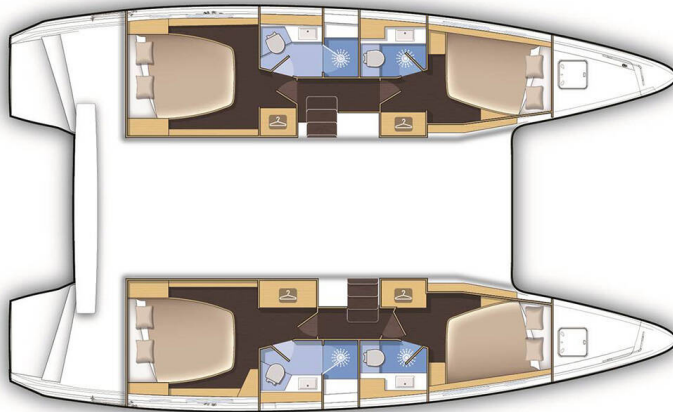

LAGOON 42

Amaryllis (2024)

Katamaran Lagoon 42 Amaryllis, gebaut im Jahr 2024, liegt in Athens, Alimos marina, Athens area/Saronic/Peloponese, Griechenland vor Anker. Es verfügt über :Kabinen Kabinen, bietet Platz für :Betten Personen und hat 4 + 1 Toiletten. Bettwäsche und Küchenausstattung sind im Preis inbegriffen.

Yachtname

Amaryllis

Baujahr

2024

Länge

42 ft

Kabinen

4 + 2