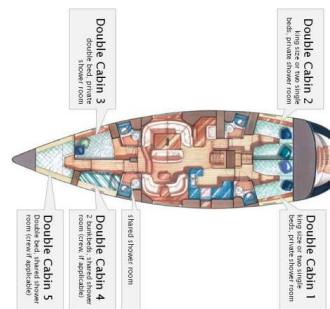

SUN ODYSSEY 54 DS

Morpheus (2005)

Segelyacht Sun Odyssey 54 DS Morpheus, gebaut im Jahr 2005, liegt in Corfu, Gouvia Marina, Ionisches Meer, Griechenland vor Anker. Es verfügt über :Kabinen Kabinen, bietet Platz für :Betten Personen und hat 4 Toiletten. Bettwäsche und Küchenausstattung sind im Preis inbegriffen.