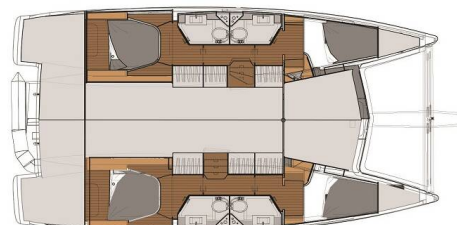

FOUNTAIN PAJOT LUCIA 40

Stella Luna (2017)

Katamaran Fountaine Pajot Lucia 40 Stella Luna, gebaut im Jahr 2017, liegt in Marina Punat, Krk, Kvarner, Kroatien vor Anker. Es verfügt über :Kabinen Kabinen, bietet Platz für :Betten Personen und hat 3 Toiletten. Bettwäsche und Küchenausstattung sind im Preis inbegriffen.

YACHT SPECIFICATIONS

Yachtbasis

Marina Punat, Krk, Kroatien

Yacht ID

7052

Marken

Fountaine Pajot

Yachtname

Stella Luna

Baujahr

2017

Länge

38 ft

Kabinen

4

Kojen

8

WC

3

Motor

2 x 30 HP

Kraftstofftank

300 l

WEBSITE

www.plujeme.cz

TELEFON

420 720 755 085

MOBILE

420 777 170 276

E-MAIL

info@plujeme.cz

PLUJEME RÁDI S.R.O.

Dlouhá 730/35, 11000 Praha 1 – Staré Místo, Tschechische Republik