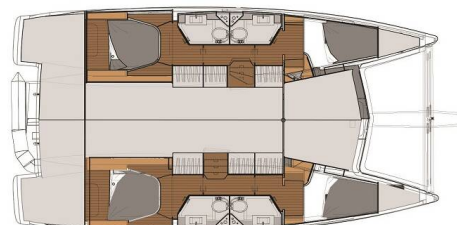

FOUNTAIN PAJOT LUCIA 40

Luce (2017)

Katamaran Fountaine Pajot Lucia 40 Luce, gebaut im Jahr 2017, liegt in Marina Punat, Krk, Kvarner, Kroatien vor Anker. Es verfügt über :Kabinen Kabinen, bietet Platz für :Betten Personen und hat 4 Toiletten. Bettwäsche und Küchenausstattung sind im Preis inbegriffen.

Luce

Baujahr

2017

Länge

38 ft

Kabinen

4 + 2

Kojen