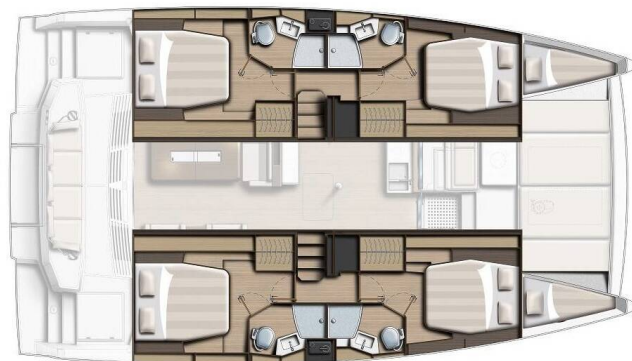

BALI 4.4

Double Trouble (2024)

Katamaran Bali 4.4 Double Trouble, gebaut im Jahr 2024, liegt in Marina Frapa, Rogoznica, Sibenik & Umgebung, Kroatien vor Anker. Es verfügt über :Kabinen Kabinen, bietet Platz für :Betten Personen und hat 4 Toiletten. Bettwäsche und Küchenausstattung sind im Preis inbegriffen.