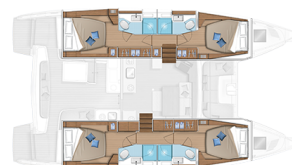

LAGOON 46

Cari (2023)

Katamaran Lagoon 46 Cari, gebaut im Jahr 2023, liegt in Seychelles, Mahe, Mahé, Seychellen vor Anker. Es verfügt über :Kabinen Kabinen, bietet Platz für :Betten Personen und hat 4 Toiletten. Bettwäsche und Küchenausstattung sind im Preis inbegriffen.