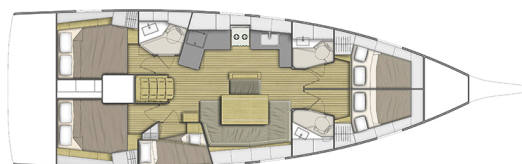

OCEANIS 46.1

Dommie (2024)

Segelyacht Oceanis 46.1 Dommie, gebaut im Jahr 2024, liegt in ACI Marina Split, Split & Umgebung, Kroatien vor Anker. Es verfügt über :Kabinen Kabinen, bietet Platz für :Betten Personen und hat 3 Toiletten. Bettwäsche und Küchenausstattung sind im Preis inbegriffen.

Dommie

Baujahr

2024

Länge

48 ft

Kabinen

5

Kojen