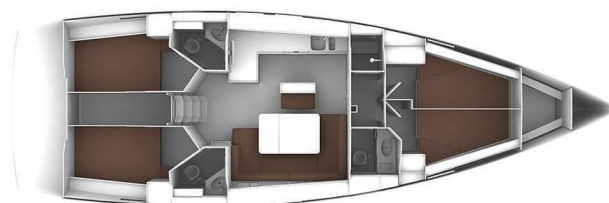

BAVARIA CRUISER 46

Amore (2015)

Segelyacht Bavaria Cruiser 46 Amore, gebaut im Jahr 2015, liegt in Lefkas, D-Marin, Ionisches Meer, Griechenland vor Anker. Es verfügt über :Kabinen Kabinen, bietet Platz für :Betten Personen und hat 3 Toiletten. Bettwäsche und Küchenausstattung sind im Preis inbegriffen.

Amore

Baujahr

2015

Länge

47 ft

Kabinen

4

Kojen