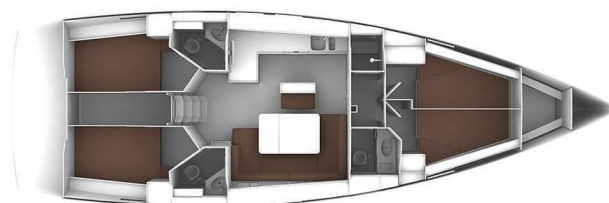

# BAVARIA CRUISER 46

Amore (2015)

Segelyacht Bavaria Cruiser 46 Amore, gebaut im Jahr 2015, liegt in Lefkas, D-Marin, Ionisches Meer, Griechenland vor Anker. Es verfügt über :Kabinen Kabinen, bietet Platz für :Betten Personen und hat 3 Toiletten. Bettwäsche und Küchenausstattung sind im Preis inbegriffen.

**Amore**

Baujahr

**2015**

Länge

**47 ft**

Kabinen

**4**

Kojen