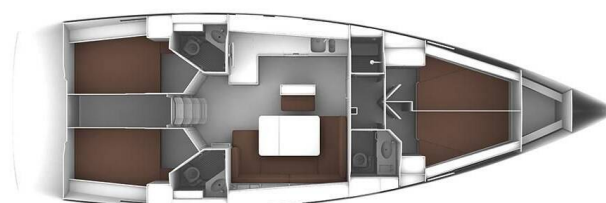

BAVARIA CRUISER 46

Leonidas (2017)

Segelyacht Bavaria Cruiser 46 Leonidas, gebaut im Jahr 2017

, liegt in Lefkas, D-Marin, Ionisches Meer, Griechenland vor

Anker. Es verfügt über :Kabinen Kabinen, bietet Platz für

:Betten Personen und hat 3 Toiletten. Bettwäsche und

Küchenausstattung sind im Preis inbegriffen.

YACHT SPECIFICATIONS

Yachtbasis

Lefkas, D-Marin, Griechenland

Yacht ID

6986

Marken

Bavaria

Yachtname

Leonidas

Baujahr

2017

Länge

47 ft

Kabinen