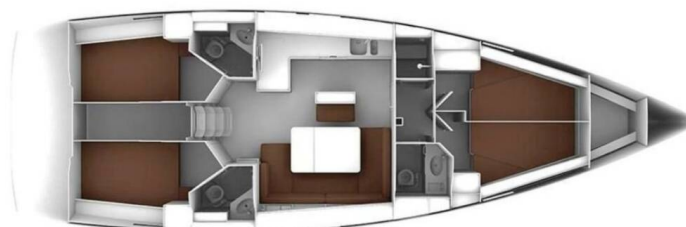

BAVARIA CRUISER 46

Michael (2020)

Segelyacht Bavaria Cruiser 46 Michael, gebaut im Jahr 2020, liegt in Kos, Kos Marina, Dodekanes, Griechenland vor Anker. Es verfügt über :Kabinen Kabinen, bietet Platz für :Betten Personen und hat 3 Toiletten. Bettwäsche und Küchenausstattung sind im Preis inbegriffen.

Michael

Baujahr

2020

Länge

47 ft

Kabinen

4

Kojen