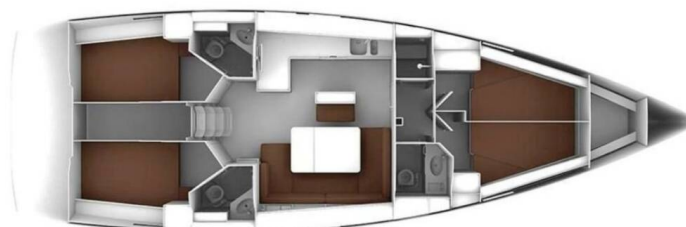

# BAVARIA CRUISER 46

Michael (2020)

Segelyacht Bavaria Cruiser 46 Michael, gebaut im Jahr 2020, liegt in Kos, Kos Marina, Dodekanes, Griechenland vor Anker. Es verfügt über :Kabinen Kabinen, bietet Platz für :Betten Personen und hat 3 Toiletten. Bettwäsche und Küchenausstattung sind im Preis inbegriffen.

**Michael**

Baujahr

**2020**

Länge

**47 ft**

Kabinen

**4**

Kojen