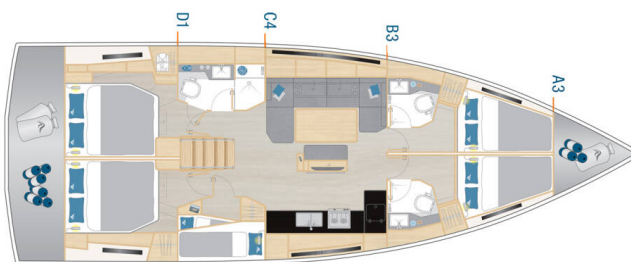

# HANSE 460

Aroha (2024)

Segelyacht Hanse 460 Aroha, gebaut im Jahr 2024, liegt in Dubrovnik, Komolac, ACI Marina Dubrovnik, Dubrovnik & Umgebung, Kroatien vor Anker. Es verfügt über :Kabinen Kabinen, bietet Platz für :Betten Personen und hat 3 Toiletten . Bettwäsche und Küchenausstattung sind im Preis inbegriffen.