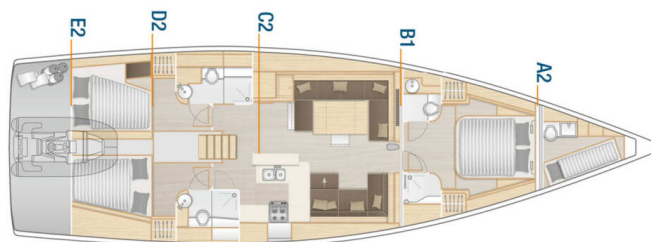

# HANSE 588

Oceanelle (2024)

Segelyacht Hanse 588 Oceanelle, gebaut im Jahr 2024, liegt in Trogir, Yachtclub Seget (Marina Baotić), Split & Umgebung, Kroatien vor Anker. Es verfügt über :Kabinen Kabinen, bietet Platz für :Betten Personen und hat 3 + 1 Toiletten. Bettwäsche und Küchenausstattung sind im Preis inbegriffen.

**Oceanelle**

Baujahr

**2024**

Länge

**56 ft**

Kabinen

**3 + 1**

Kojen