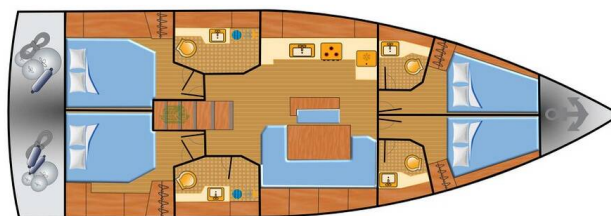

HANSE 460

Venus (2024)

Segelyacht Hanse 460 Venus, gebaut im Jahr 2024, liegt in Marina Kornati, Biograd, Zadar & Umgebung, Kroatien vor Anker. Es verfügt über :Kabinen Kabinen, bietet Platz für :Betten Personen und hat 4 Toiletten. Bettwäsche und Küchenausstattung sind im Preis inbegriffen.