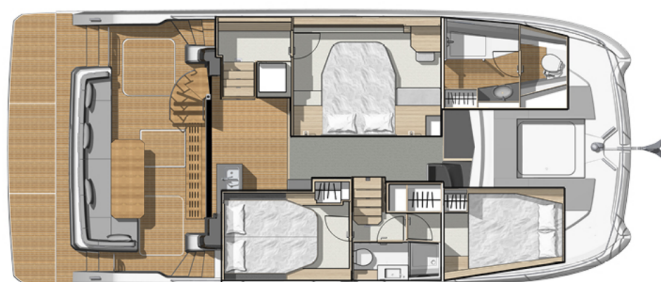

FOUNTAIN PAJOT MY5

Red Lyon (2022)

Power catamaran Fountaine Pajot MY5 Red Lyon, gebaut im Jahr 2022, liegt in Bahamas, Abacos, Boat Harbour Marina, Abaco Islands, Bahamas, Bahamas vor Anker. Es verfügt über 3 Kabinen, bietet Platz für 6 Personen und hat 2 Toiletten. Bettwäsche und Küchenausstattung sind im Preis inbegriffen.