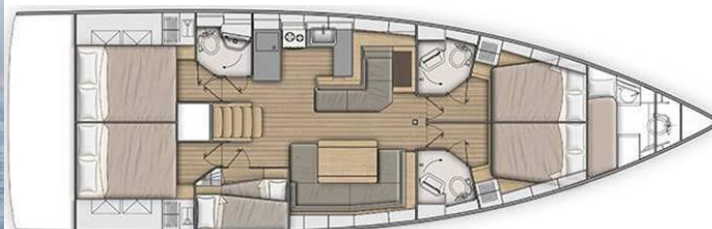

OCEANIS 51.1

Selinde (2024)

Segelyacht Oceanis 51.1 Selinde, gebaut im Jahr 2024, liegt in Sicily, Portorosa, Sizilien, Italien vor Anker. Es verfügt über :Kabinen Kabinen, bietet Platz für :Betten Personen und hat 3 + 1 Toiletten. Bettwäsche und Küchenausstattung sind im Preis inbegriffen.

Selinde

Baujahr

2024

Länge

52 ft

Kabinen

5 + 1

Kojen