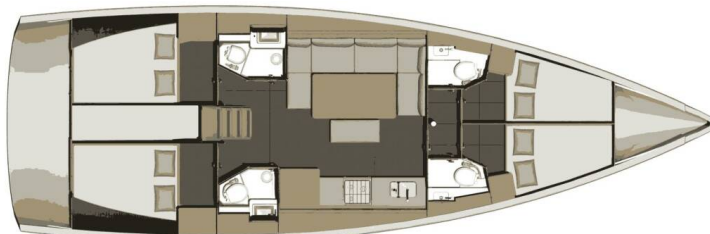

# OCEANIS 46.1

Arianna (2024)

Segelyacht Oceanis 46.1 Arianna, gebaut im Jahr 2024, liegt in Sicily, Portorosa, Sizilien, Italien vor Anker. Es verfügt über 5 Kabinen, bietet Platz für 12 Personen und hat 3 Toiletten. Bettwäsche und Küchenausstattung sind im Preis inbegriffen.

**Arianna**

Baujahr

**2024**

Länge

**48 ft**

Kabinen

**5**

Kojen