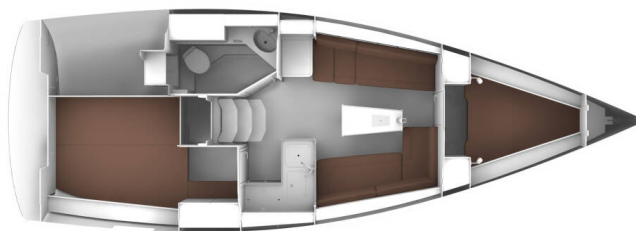

BAVARIA CRUISER 34

Jimbo (2024)

Segelyacht **Bavaria Cruiser 34 Jimbo**, gebaut im Jahr **2024**, liegt in **Marina, Luka Marina (in der Nähe von Trogir), Split & Umgebung, Kroatien** vor Anker. Es verfügt über **2 Kabinen**, bietet Platz für **5 Personen** und hat **1 Toilette**. Bettwäsche und Küchenausstattung sind im Preis inbegriffen.

Jimbo

Baujahr

2024

Länge

33 ft

Kabinen

2

Kojen