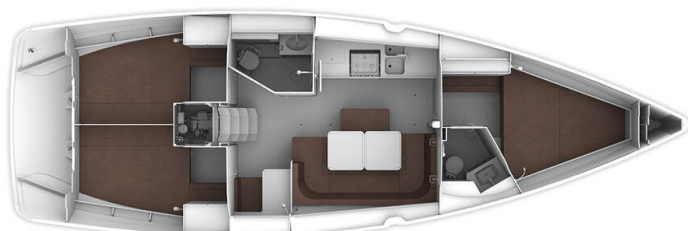

# BAVARIA CRUISER 41

MH 76 (2017)

Segelyacht Bavaria Cruiser 41 MH 76, gebaut im Jahr 2017, liegt in **Marina Hramina, Murter, Sibenik & Umgebung, Kroatien** vor Anker. Es verfügt über **:Kabinen Kabinen**, bietet Platz für **:Betten Personen** und hat **2 Toiletten**. Bettwäsche und Küchenausstattung sind im Preis inbegriffen.