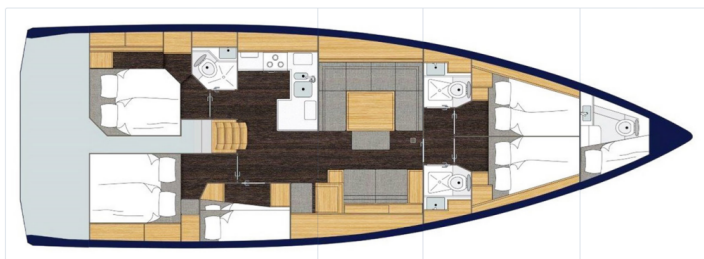

BAVARIA C50 STYLE

Mathilda (2024)

Segelyacht Bavaria C50 Style Mathilda, gebaut im Jahr 2024, liegt in Marina Kastela, Split & Umgebung, Kroatien vor Anker. Es verfügt über :Kabinen Kabinen, bietet Platz für :Betten Personen und hat 3 + 1 Toiletten. Bettwäsche und Küchenausstattung sind im Preis inbegriffen.