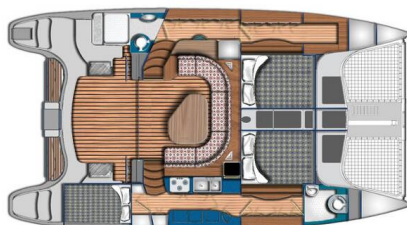

SEAWIND 1160

Dc al Coda (2022)

Katamaran Seawind 1160 Dc al Coda, gebaut im Jahr 2022, liegt in Newport, Jamestown, Conanicut Marina, Rhode Island, USA vor Anker. Es verfügt über :Kabinen Kabinen, bietet Platz für :Betten Personen und hat 2 Toiletten. Bettwäsche und Küchenausstattung sind im Preis inbegriffen.

Dc al Coda

Baujahr

2022

Länge

38 ft

Kabinen

3 + 2

Kojen