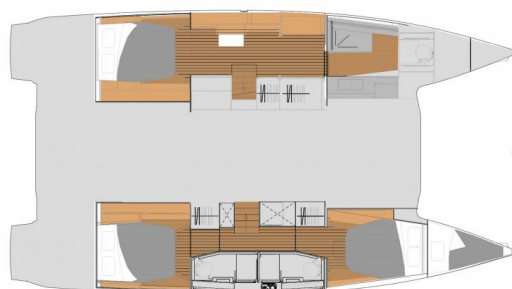

FOUNTAIN PAJOT ELBA 45

Eleutheria (2023)

Katamaran **Fountaine Pajot Elba 45 Eleutheria**, gebaut im Jahr **2023**, liegt in **Newport, Jamestown, Conanicut Marina, Rhode Island, USA** vor Anker. Es verfügt über **3 Kabinen**, bietet Platz für **6 Personen** und hat **3 Toiletten**. Bettwäsche und Küchenausstattung sind im Preis inbegriffen.

Eleutheria

Baujahr

2023

Länge

44 ft

Kabinen

3 + 2

Kojen