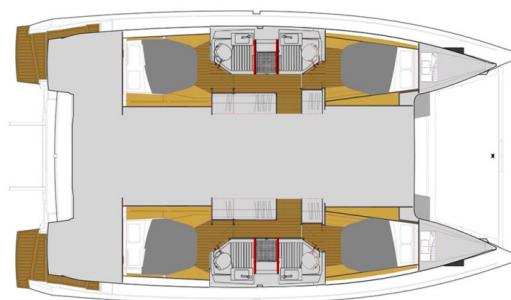

FOUNTAINÉ PAJOT ASTREA 42

Boomerang (2022)

Katamaran Fountaine Pajot Astrea 42 Boomerang, gebaut im Jahr 2022, liegt in Newport, Jamestown, Conanicut Marina, Rhode Island, USA vor Anker. Es verfügt über :Kabinen Kabinen, bietet Platz für :Betten Personen und hat 4 Toiletten. Bettwäsche und Küchenausstattung sind im Preis inbegriffen.

Boomerang

Baujahr

2022

Länge

41 ft

Kabinen

4 + 2

Kojen